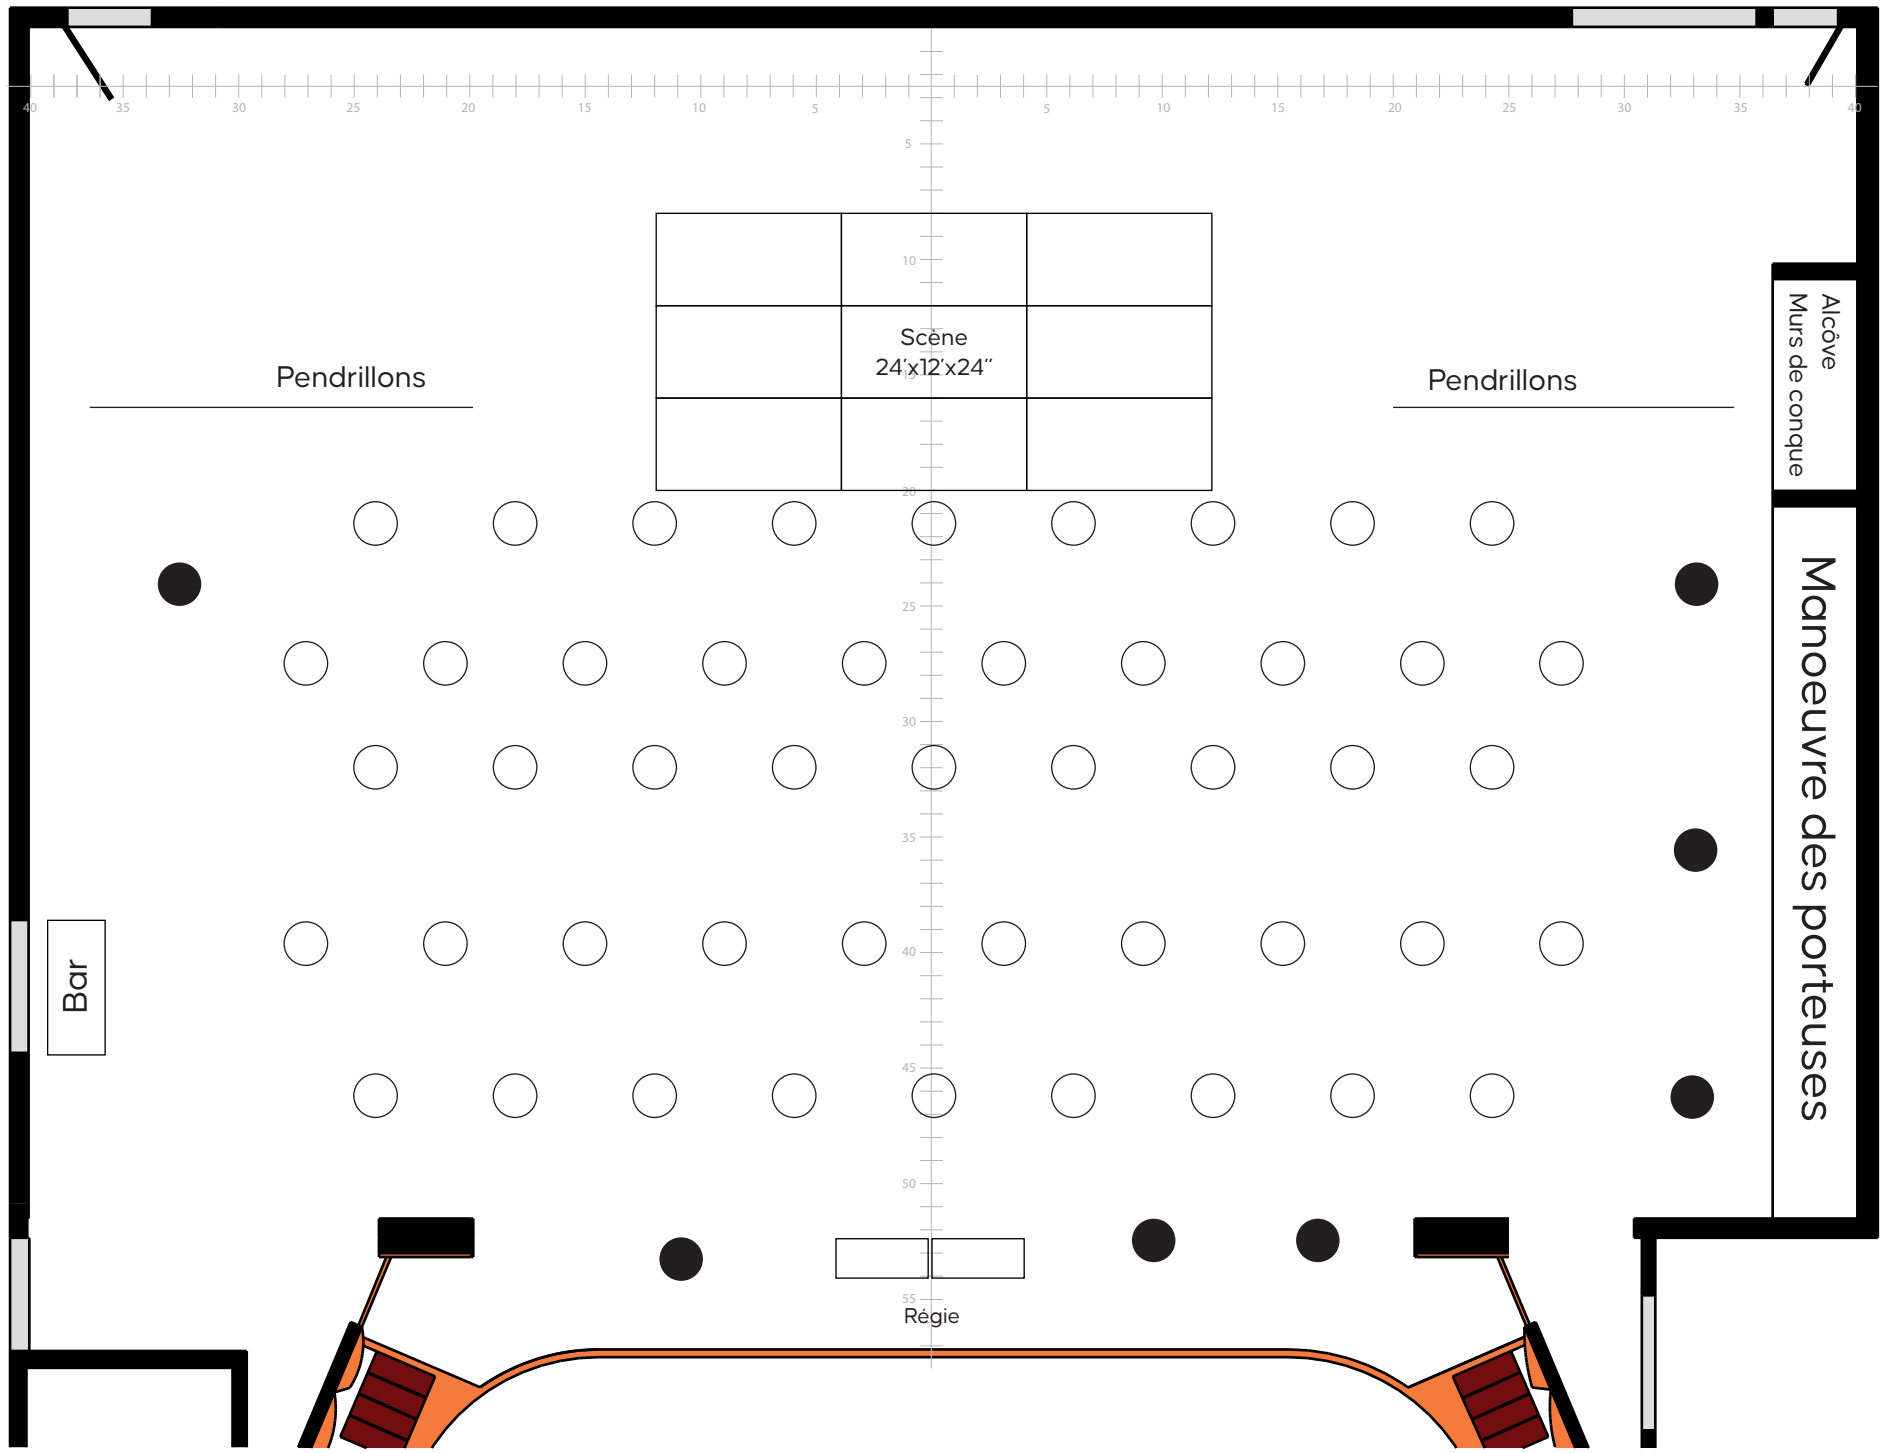

212 places

Standing Bar
+ 4 chaises

Table bistro
+ 4 chaises

Table 2'x4'

Riser 4'x8'

44	Cyclorama	47'
43	Libre	45'6"
42	Rideau de fond	45'6"
41	LX 6	42'6"
40	Frise	41'
39	Libre	39'6"
38	Libre	38'
37	Pendrillons	36'6"
36	LX 5	35'
35	Libre	33'6"
34	Libre	32'
33	Rideau mi-scène	28'4"
32	Libre	28'8"
31	LX 4	27'4"
30	Pendrillons	26'8"
29	Frise	26'
28	Libre	25'4"
27	Libre	24'8"
26	Pendrillons	24'
25	Frise	23'4"
24	Conque	22'
23	Libre	20'8"
22	Libre	19'4"
21	LX 3	18'8"
20	Pendrillons	18'
19	Frise	17'4"
18	Libre	16'8"
17	Libre	16'
16	Conque	14'8"
15	Libre	13'4"
14	Pendrillons	12'8"
13	LX 2	11'4"
12	Libre	10'8"
11	Pendrillons	9'4"
10	Frise	8'8"
9	Conque	7'4"
8	Libre	6'
7	Libre	5'4"
6	Ecran	4'8"
5	Pendrillons	4'
4	LX 1	2'8"
3	Pendrillons	2'
2	Rideau maison	1'4"
1	Frise maison	0'8"

Alcôve
Murs de conque

Manoeuvre des porteauses

Régie